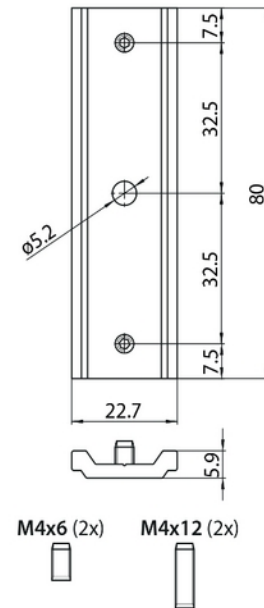

**PRODUKTDATABLAD**

Track Evo 48V ST2 Long bracket for suspension Alu

Art.no: 9500-323-LA-1

*Lighting Solutions*

Track Evo 48V ST2 Long bracket for suspension Alu

Aluminiums brakett lang for oppheng i wire i ST2

TEKNISK DATA	
Utendørs	No

DIMENSJONER	
Lengde (produkt) (mm)	80.0
Bredde (produkt) (mm)	22.7
Høyde (produkt) (mm)	5.9

MATERIALER OG OVERFLATER	
Farge	Aluminium
Kapslingsmateriale	Aluminium

ENERGI OG GODKJENNING	
CE-merke	Yes