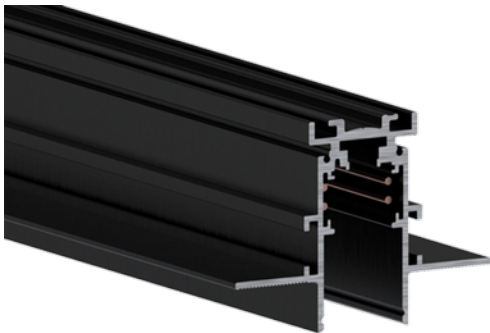

**PRODUKTDATABLAD**

Track Evo 48V Recessed ST5 1m BK DALI

Art.no: 9500-ST5E-1-2

*Lighting Solutions*

Track Evo 48V Recessed ST5 1m BK DALI

Sort 1m 48V EVO ST5 DALI lavvolts skinne for innfelt montering

ELEKTRISKE DATA	
Beskyttelsesklasse	3
Spenning (V)	48VDC
Strøm (A)	15

TEKNISK DATA	
IP (system)	IP20
Utendørs	No
Skinnefamilie	48V EVO ST5
Skinneundergruppe	Track Recessed

LYSTEKNISKE DATA	
Dimbar (lyskilde)	Ja

**PRODUKTDATABLAD**

Track Evo 48V Recessed ST5 1m BK DALI

Art.no: 9500-ST5E-1-2

*Lighting Solutions*

DIMENSJONER	
Lengde (produkt) (mm)	100.0
Bredde (produkt) (mm)	74.0
Høyde (produkt) (mm)	54.0

MATERIALER OG OVERFLATER	
Farge	Sort
RAL Kode	RAL9005
Kapslingsmateriale	Aluminium

MONTERING OG TILKOBLING	
Bruksområde	Hytte, Hotell, Bolig, Restaurant, Butikk, Showrom
Montering	Innfelt, Tak