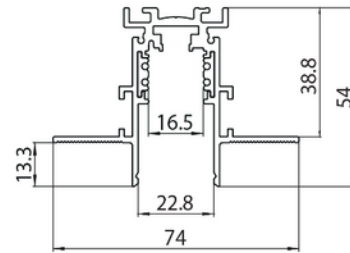

**PRODUKTDATABLAD**

Track Evo 48V Recessed ST5 1m BK DALI

Art.no: 9500-ST5E-1-2

*Lighting Solutions*

Track Evo 48V Recessed ST5 1m BK DALI

Sort 1m 48V EVO ST5 DALI lavvolts skinne for innfelt montering

ELEKTRISKE DATA	
Beskyttelsesklasse	3
Spenning (V)	48VDC
Strøm (A)	15

TEKNISK DATA	
IP (system)	IP20
Utendørs	No
Skinnefamilie	48V EVO ST5
Skinneundergruppe	Track Recessed

LYSTEKNISKE DATA	
Dimbar (lyskilde)	Ja

**PRODUKTDATABLAD**

Track Evo 48V Recessed ST5 1m BK DALI

Art.no: 9500-ST5E-1-2

*Lighting Solutions*

DIMENSJONER	
Lengde (produkt) (mm)	100.0
Bredde (produkt) (mm)	74.0
Høyde (produkt) (mm)	54.0

MATERIALER OG OVERFLATER	
Farge	Sort
RAL Kode	RAL9005
Kapslingsmateriale	Aluminium

MONTERING OG TILKOBLING	
Bruksområde	Hytte, Hotell, Bolig, Restaurant, Butikk, Showrom
Montering	Innfelt, Tak