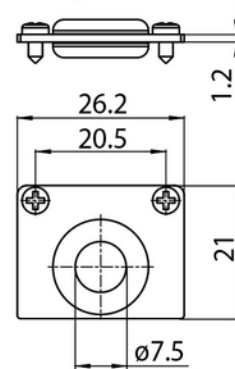

**PRODUKTDATABLAD**

Track Evo 48V ST1 End cap with hole for cable BK

Art.no: 9504-ST1-F-2

*Lighting Solutions*

9504/ST1-...-F

Track Evo 48V ST1 End cap with hole for cable BK

Sort endekappe med kabelhull Track Evo ST1 Inkludert skruer

TEKNISK DATA	
Utendørs	No

DIMENSJONER	
Lengde (produkt) (mm)	26.2
Bredde (produkt) (mm)	1.2
Høyde (produkt) (mm)	21.0

MATERIALER OG OVERFLATER	
Farge	Sort
Kapslingsmateriale	Metall

ENERGI OG GODKJENNING	
CE-merke	Yes