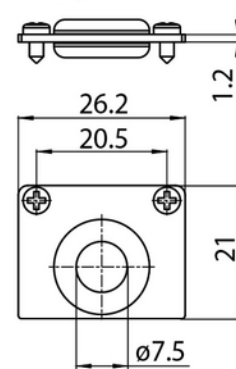

**PRODUKTDATABLAD**

Track Evo 48V ST1 End cap with hole for cable WH

Art.no: 9504-ST1-F-3

*Lighting Solutions*

9504/ST1-...-F

## Track Evo 48V ST1 End cap with hole for cable WH

Hvit endekappe med kabelhull Track Evo ST1 Inkludert skruer

TEKNISK DATA	
Utendørs	No

DIMENSJONER	
Lengde (produkt) (mm)	26.2
Bredde (produkt) (mm)	1.2
Høyde (produkt) (mm)	21.0