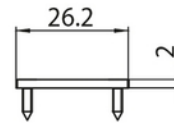

PRODUKTDATABLAD
Track Evo 48V ST2, ST5 End cap BK
Art.no: 9504-ST2-2

Lighting Solutions

Track Evo 48V ST2, ST5 End cap BK

Sort endekappe for Track Evo ST2 og ST5 Inkludert skruer

TEKNISK DATA	
Utendørs	No

DIMENSJONER	
Lengde (produkt) (mm)	53.6
Bredde (produkt) (mm)	26.4

MATERIALER OG OVERFLATER	
Farge	Sort
RAL Kode	RAL7022

ENERGI OG GODKJENNING	
CE-merke	Yes