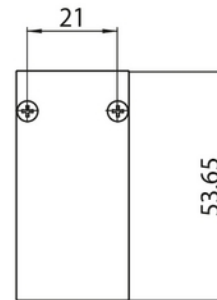

PRODUKTDATABLAD
Track Evo 48V ST2, ST5 End cap BK
Art.no: 9504-ST2-2

Lighting Solutions

Track Evo 48V ST2, ST5 End cap BK

Sort endekappe for Track Evo ST2 og ST5 Inkludert skruer

TEKNISK DATA	
Utendørs	No

DIMENSJONER	
Lengde (produkt) (mm)	53.6
Bredde (produkt) (mm)	26.4

MATERIALER OG OVERFLATER	
Farge	Sort
RAL Kode	RAL7022

ENERGI OG GODKJENNING	
CE-merke	Yes