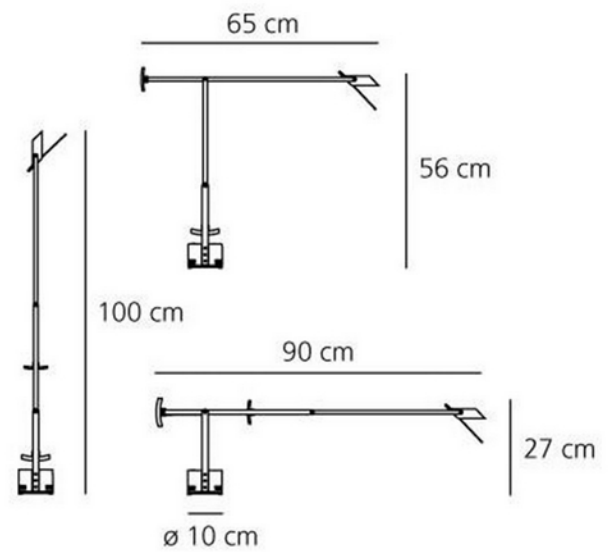

PRODUKTDATABLAD

Tizio 35

Art.no: A005010

Lighting Solutions

Tizio 35

Bordlampen fra Artemide har et minimalistisk design med røde detaljer og en innovativ funksjon perfekt for designelskeren. Lampen gir et direkte lys med et justerbart hode i aluminium og en justerbar arm. Knapp med en justerbar lysintensitet gjør den perfekt for soverommet. Designet av Richard Sapper.

ELEKTRISKE DATA	
Beskyttelsesklasse	2
Dimmefunksjon (system)	Avhengig av lyskilde
Spenning (V)	230V 50Hz
Lyskilde Maks Effekt (W) hvis Sokkel	35

TEKNISK DATA	
IP (system)	IP20
Utendørs	No