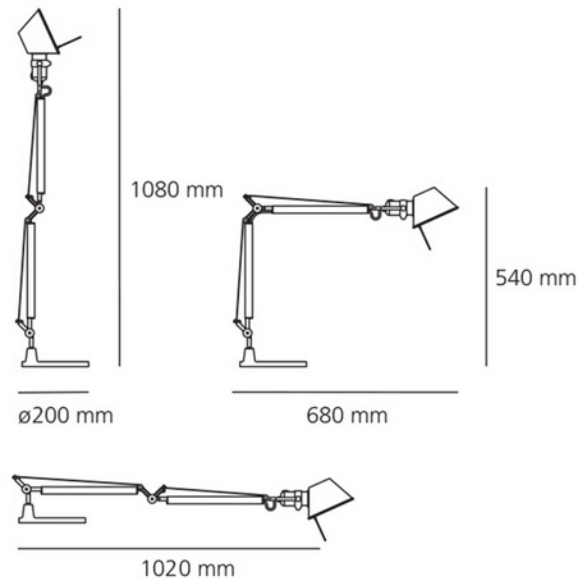

**PRODUKTDATABLAD**

Tolomeo Mini Wall / Table Aluminum Body Lamp

Art.no: A005910

*Lighting Solutions*

## Tolomeo Mini Wall / Table Aluminum Body Lamp

Designet av Giancarlo Fassina og Michele de Lucchi, er Tolomeo Mini kjent for sin funksjonelle eleganse og tidløse estetikk. Den har en fleksibel arm, noe som gjør det enkelt å justere lysets retning etter behov. Den enkle, men stilige aluminiumsstrukturen gir både styrke og en moderne visuell appell. Lampens robuste base garanterer stabilitet når den benyttes som bordlampe. Den kan også festes til veggen ved hjelp av et veggfeste. Med sin effektive lyskilde og justerbarhet, er Tolomeo Mini ideell for lesing, arbeid, eller som et dekorativt element i rommet.

ELEKTRISKE DATA	
Beskyttelsesklasse	2
Spennning (V)	230V 50Hz
Lyskilde Maks Effekt (W) hvis Sokkel	77

TEKNISK DATA	
IP (system)	IP20
Utendørs	No

**PRODUKTDATABLAD**

Tolomeo Mini Wall / Table Aluminum Body Lamp

Art.no: A005910

*Lighting Solutions*

LYSTEKNISKE DATA	
Lumen ut (system) (lm)	804
Sokkel / Base	E27

DIMENSJONER	
Lengde (produkt) (mm)	710.0
Høyde (produkt) (mm)	570.0

MATERIALER OG OVERFLATER	
Farge	Aluminium