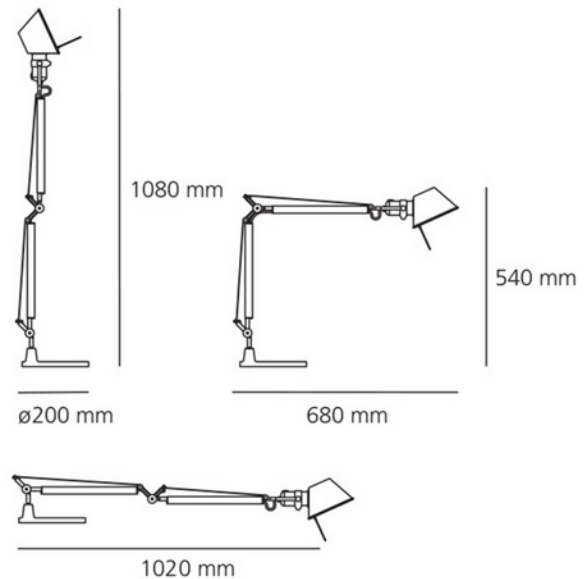

**PRODUKTDATABLAD**

Tolomeo Mini Table / Wall Body BK

Art.no: A005940

*Lighting Solutions*

Tolomeo Mini Table / Wall Body BK

Dyk ned i den sofistikerte verden av moderne belysning med Tolomeo Mini bord/vegglampe fra Artemide. Denne allsidige lampen, designet av Giancarlo Fassina og Michele de Lucchi har justerbar aluminiumsarm og er ideell for lesing, arbeid og som en dekorativ tillegg i ethvert moderne interiør.

Merk at fot og/eller veggfeste ikke medfølger og må kjøpes separat. Se tilbehør.

ELEKTRISKE DATA	
Beskyttelsesklasse	2
Spenning (V)	230V 50Hz
Lyskilde Maks Effekt (W) hvis Sokkel	77

TEKNISK DATA	
IP (system)	IP20
Utendørs	No

**PRODUKTDATABLAD**

Tolomeo Mini Table / Wall Body BK

Art.no: A005940

*Lighting Solutions*

LYSTEKNISKE DATA	
Lumen ut (system) (lm)	1000
Lyskildetype	LED (utskiftbar)
Sokkel / Base	E27

DIMENSJONER	
Lengde (produkt) (mm)	1080.0