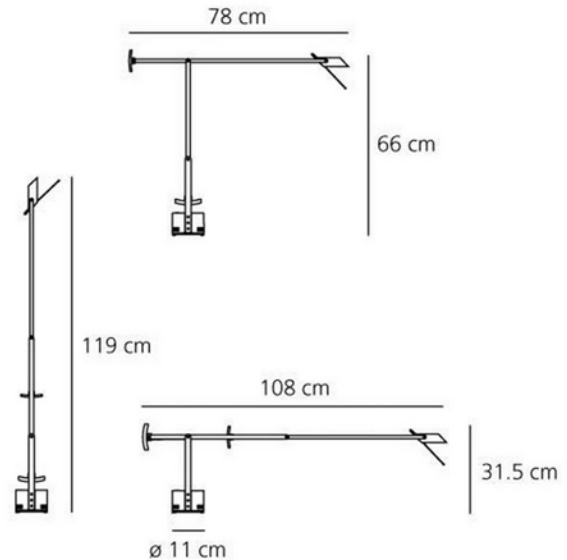

**PRODUKTDATABLAD**

Tizio

Art.no: A009010

*Lighting Solutions*

Tizio

Tizio skrivebordslampe er laget av aluminium, og både armer og lampehode kan justeres og balanseres med motvekt. I 1972 var Tizio bordlampen av Richard Sapper den første lampen med lavspent halogenteknologi. I dag er den en flerfoldig prisvinnende klassiker og blant annet en del av samlingen til Museum of Modern Art i New York. Dens slående design, den spesielle teknologien og dens store mobilitet gjør den fortsatt til en av de mest populære Artemide-lampene i dag. Det italienske ordet Tizio betyr «venn» og «kompis», et navn som passer til den ukompliserte og samtidig svært maskuline arbeidslampen. Da Richard Sapper designet denne lampen var målet å skape den ideelle skrivebordslampen. Den har derfor lange armer, et lite hode og en stabil base. Alle deler er forbundet med ledd og kan justeres i mange posisjoner. Det lille, firkantede lampehodet kan vippes slik at blendingsfritt, direkte lys kan strømme i ønsket retning, noe som gjør det perfekt for arbeid eller lesing. Et motvektsystem sørger for stabilitet i alle posisjoner – og gir lampen en veldig tydelig silhuett, uten synlige fjærer eller ledninger. Dette muliggjorde en lineær og minimalistisk design, fordi strømmen ikke ledes mellom sokkelen og lampehodet via kablen, men via selve armene. Transformatorene, som konverterer spenningen fra 230V til nødvendig 12V, er plassert i basen. Tizio er tilgjengelig i tre størrelser: Tizio, Tizio 35 og Tizio Micro. Denne lampen benytter 1 stk. halogen-pære. Lyskilde medfølger ikke.

TEKNISK DATA	
IP (system)	IP20
Utendørs	No

LYSTEKNISKE DATA	
Lyskildetype	Lyskilde ikke inkludert
Sokkel / Base	GY6.35

DIMENSJONER	
Lengde (produkt) (mm)	119.0
Bredde (produkt) (mm)	110.0

MATERIALER OG OVERFLATER	
Farge	Sort