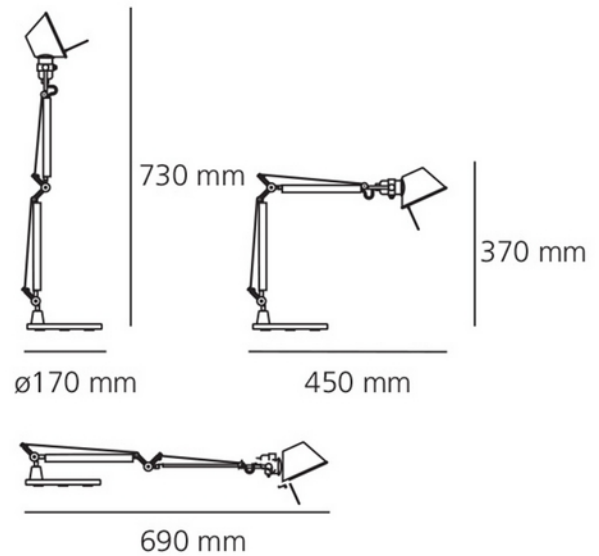

**PRODUKTDATABLAD**

Tolomeo Micro Wall/table/floor - Aluminium - Body Lamp

Art.no: A010900

*Lighting Solutions*

## Tolomeo Micro Wall/table/floor - Aluminium - Body Lamp

Tolomeo Mikro er skapt for å matche dine behov med sin fleksible arm, ideell for lesing, datamaskinarbeid eller andre oppgaver som krever presis belysning. Til tross for sin minimalistiske form, gir denne skrivebordslampen et rikt lys, noe som gjør den perfekt for mindre skrivebord eller arbeidsstasjoner.

ELEKTRISKE DATA	
Beskyttelsesklasse	2
Spenning (V)	230V 50Hz
Lyskilde Maks Effekt (W) hvis Sokkel	46

TEKNISK DATA	
IP (system)	IP20
Utendørs	No

LYSTEKNISKE DATA	
Lumen ut (system) (lm)	244

**PRODUKTDATABLAD**

Tolomeo Micro Wall/table/floor - Aluminium - Body Lamp

Art.no: A010900

*Lighting Solutions*

LYSTEKNISKE DATA	
Sokkel / Base	E14

DIMENSJONER	
Lengde (produkt) (mm)	450.0
Høyde (produkt) (mm)	370.0

MATERIALER OG OVERFLATER	
Farge	Aluminium