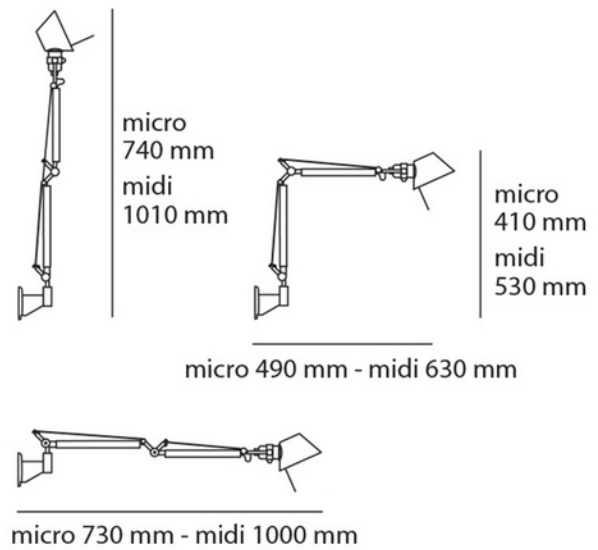

**PRODUKTDATABLAD**

Tolomeo Micro Wall Black Body Lamp

Art.no: A010930

*Lighting Solutions*

## Tolomeo Micro Wall Black Body Lamp

Tolomeo er en lampeserie fra Artemide designet av Michele De Lucchi og Giancarlo Fassina i 1987. Tolomeo Micro Veggglampe ble designet i 2006. Lampen har en arm og et feste laget av polert aluminium, og en skjerm i matt anodisert aluminium. Tolomeo Micro kan plasseres enten ved skrivebordet eller over sengen, da den er liten og fleksibel. Den er enkel og fleksibel, noe som betyr at du kan rette lyset dit du vil og enkelt brette sammen eller rette lampen andre steder når den ikke er i bruk. Tolomeo Micro leveres med E14 sokkel. (Lyskilde ikke inkludert, selges separat)

ELEKTRISKE DATA	
Beskyttelsesklasse	2
Spennning (V)	230V 50Hz
Lyskilde Maks Effekt (W) hvis Sokkel	46

TEKNISK DATA	
IP (system)	IP20
Utendørs	No

**PRODUKTDATABLAD**

Tolomeo Micro Wall Black Body Lamp

Art.no: A010930

*Lighting Solutions*

LYSTEKNISKE DATA	
Lumen ut (system) (lm)	244
Sokkel / Base	E14

DIMENSJONER	
Lengde (produkt) (mm)	450.0
Høyde (produkt) (mm)	370.0

MATERIALER OG OVERFLATER	
Farge	Sort

MONTERING OG TILKOBLING	
Bruksområde	Hytte, Hotell, Kontor, Bolig
Montering	Vegg, Bord
Tilkobling (system)	Terminal