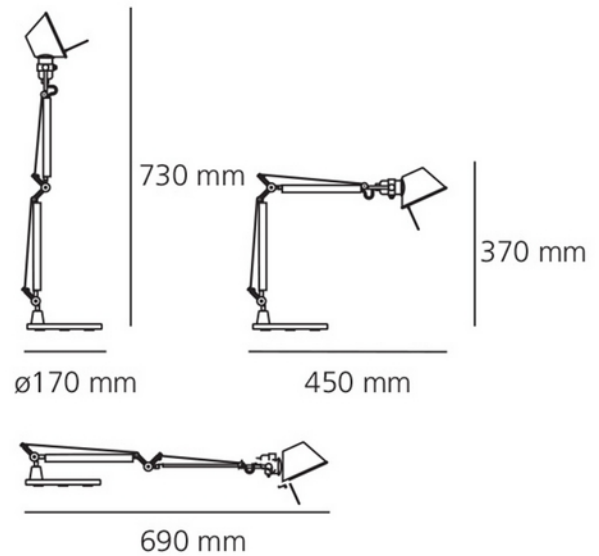

**PRODUKTDATABLAD**

Tolomeo Micro Table - Aluminium - Body Lamp + Base

Art.no: A011800

*Lighting Solutions*

Tolomeo Micro Table - Aluminium - Body Lamp + Base

Artemide Tolomeo Micro er en kompakt og stilfull skrivebordslampe med en viktig historie. Denne klassikeren, designet av Michele De Lucchi og Giancarlo Fassina, mottok prestisjetunge Compasso d'Oro-prisen i 1989 og har siden vært et symbol på italiensk design. Lampen har en polert aluminiumsbasis og armer, og et system for fjærbalansering, slik at den enkelt kan tilpasses for å gi målrettet belysning.

ELEKTRISKE DATA	
Beskyttelsesklasse	2
Dimmefunksjon (system)	Avhengig av lyskilde
Spenning (V)	230V 50Hz
Lyskilde Maks Effekt (W) hvis Sokkel	46

TEKNISK DATA	
IP (system)	IP20
Utendørs	No

**PRODUKTDATABLAD**

Tolomeo Micro Table - Aluminium - Body Lamp + Base

Art.no: A011800

*Lighting Solutions*

LYSTEKNISKE DATA	
Lumen ut (system) (lm)	244
Lyskildetype	Lyskilde ikke inkludert
Sokkel / Base	E14

DIMENSJONER	
Lengde (produkt) (mm)	450.0
Høyde (produkt) (mm)	370.0