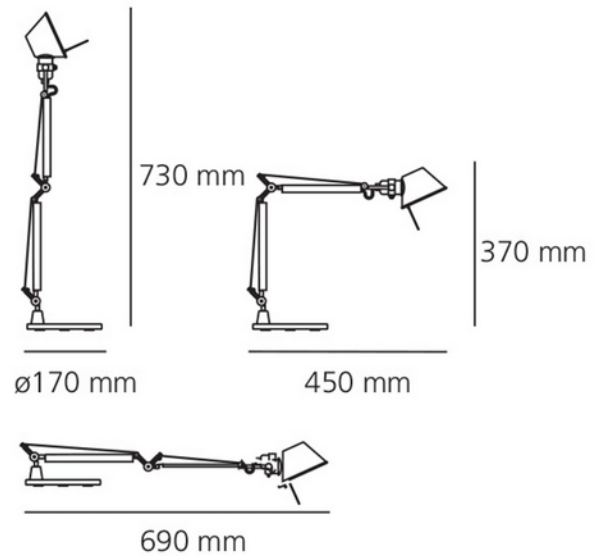

PRODUKTDATABLAD
Tolomeo Micro Table BK
Art.no: A011830

Lighting Solutions

Tolomeo Micro Table BK

Artemides Tolomeo er en enkel og tidløs skrivebordslampe som tok verden med storm da den første varianten ble designet av Michel De Lucchi og Giancarlo Fassina i 1987. Tolomeo er tilgjengelig i flere forskjellige utførelser og sies i dag å være den mest populære skrivebordslampe i verden. Tolomeo Micro ble designet i 2010. Lampeskjermen er laget av aluminium og stål, og fås i flere ulike farger. Tolomeo Micro er den mindre varianten av både den klassiske og Mini. Det som gjorde Tolomeo så populær, er fleksibiliteten, ettersom hele lampekroppen enkelt kan justeres med en hånd for å rette lyset akkurat dit du ønsker. «Ingen bordlampe skal få deg til å bruke to hender for å sette den riktig», sa Michele De Lucchi da han designet skrivebordslampe.

ELEKTRISKE DATA	
Beskyttelsesklasse	2
Dimmefunksjon (system)	Avhengig av lyskilde
Spenning (V)	230V 50Hz
Effekt (system) (W)	40
Lyskilde Maks Effekt (W) hvis Sokkel	46

PRODUKTDATABLAD
Tolomeo Micro Table BK
Art.no: A011830

Lighting Solutions

TEKNISK DATA	
IP (system)	IP20
Utendørs	No

LYSTEKNISKE DATA	
Lumen ut (system) (lm)	244
Lyskildetype	Lyskilde ikke inkludert
Sokkel / Base	E14

DIMENSJONER	
Lengde (produkt) (mm)	450.0
Bredde (produkt) (mm)	170.0
Høyde (produkt) (mm)	370.0