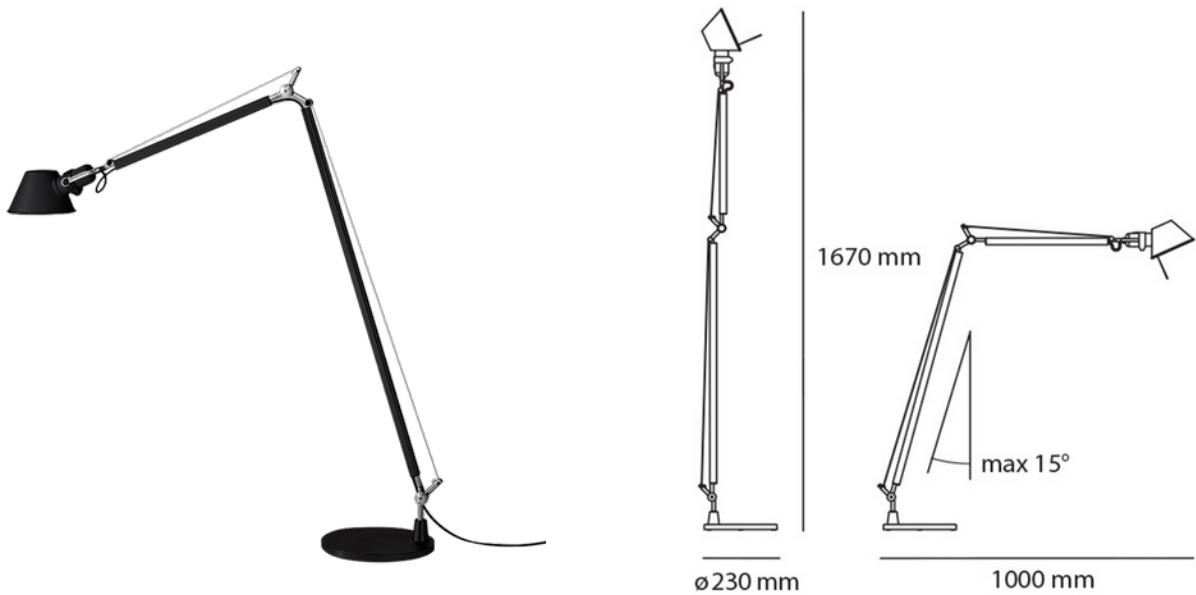

**PRODUKTDATABLAD**

Tolomeo Reading Floor - Black - Body Lamp

Art.no: A013930

*Lighting Solutions*

Tolomeo Reading Floor - Black - Body Lamp

Artemides Tolomeo er en enkel og tidløs skrivebordslampe som tok verden med storm da den første varianten ble designet av Michel De Lucchi og Giancarlo Fassina i 1987. Tolomeo er tilgjengelig i flere forskjellige utførelser og sies i dag å være den mest populære skrivebordslampen i verden. Tolomeo Micro ble designet i 2010. Lampeskjermen er laget av aluminium og stål, og fås i flere ulike farger. Tolomeo Micro er den mindre varianten av både den klassiske og Mini. Det som gjorde Tolomeo så populær, er fleksibiliteten, ettersom hele lampekroppen enkelt kan justeres med en hånd for å rette lyset akkurat dit du ønsker. «Ingen bordlampe skal få deg til å bruke to hender for å sette den riktig», sa Michele De Lucchi da han designet skrivebordslampen.

ELEKTRISKE DATA	
Beskyttelsesklasse	2
Dimmefunksjon (system)	Avhengig av lyskilde
Spenning (V)	230V 50Hz
Lyskilde Maks Effekt (W) hvis Sokkel	77

TEKNISK DATA	
IP (system)	IP20

**PRODUKTDATABLAD**

Tolomeo Reading Floor - Black - Body Lamp

Art.no: A013930

*Lighting Solutions***TEKNISK DATA**

Utendørs	No
----------	----

LYSTEKNISKE DATA

Lumen ut (system) (lm)	804
Lyskildetype	Lyskilde ikke inkludert
Sokkel / Base	E27

DIMENSJONER

Bredde (produkt) (mm)	230.0
Høyde (produkt) (mm)	1670.0