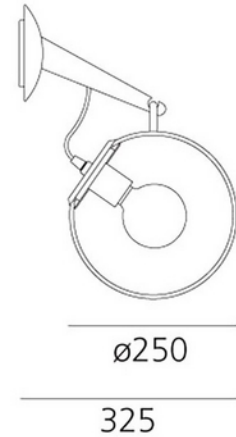

PRODUKTDATABLAD
Miconos Wall Satin Brass
Art.no: A020110

Lighting Solutions

Miconos Wall Satin Brass

230V
50Hz

Den funksjonelle og balanserte komposisjonen til rammen støtter den transparente diffuseren, fremhever lyskilden og gjør den til et alltid stilig og aktuelt ikon takket være sin enkle skjønnhet.

ELEKTRISKE DATA	
Dimmefunksjon (system)	Avhengig av lyskilde
Spenning (V)	230V 50Hz
Lyskilde Maks Effekt (W) hvis Sokkel	12

LYSTEKNISKE DATA	
Lyskildetype	LED (utskiftbar)
Sokkel / Base	E27

DIMENSJONER	
Lengde (produkt) (mm)	250.0
Bredde (produkt) (mm)	325.0

PRODUKTDATABLAD
Miconos Wall Satin Brass
Art.no: A020110

Lighting Solutions

Høyde (produkt) (mm)	250.0
Diameter (produkt) (mm)	250.0

MATERIALER OG OVERFLATER	
Farge	Kobber/Messing