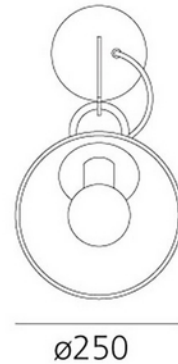

PRODUKTDATABLAD
Miconos Wall Satin Brass
Art.no: A020110

Lighting Solutions

Miconos Wall Satin Brass

230V
50Hz

Den funksjonelle og balanserte komposisjonen til rammen støtter den transparente diffuseren, fremhever lyskilden og gjør den til et alltid stilig og aktuelt ikon takket være sin enkle skjønnhet.

ELEKTRISKE DATA	
Dimmefunksjon (system)	Avhengig av lyskilde
Spenning (V)	230V 50Hz
Lyskilde Maks Effekt (W) hvis Sokkel	12

LYSTEKNISKE DATA	
Lyskildetype	LED (utskiftbar)
Sokkel / Base	E27

DIMENSJONER	
Lengde (produkt) (mm)	250.0
Bredde (produkt) (mm)	325.0

PRODUKTDATABLAD
Miconos Wall Satin Brass
Art.no: A020110

Lighting Solutions

Høyde (produkt) (mm)	250.0
Diameter (produkt) (mm)	250.0

MATERIALER OG OVERFLATER	
Farge	Kobber/Messing