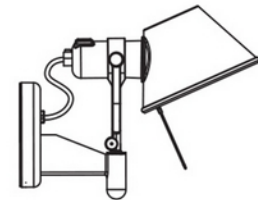

**PRODUKTDATABLAD**

Tolomeo Faretto - with switch on-off Aluminium

Art.no: A029250

*Lighting Solutions*

230 mm

270 mm

Tolomeo Faretto - with switch on-off Aluminium

Eleganse møter funksjonalitet med Artemide Tolomeo Faretto, en del av den prisbelønte Tolomeo-serien kjent for sitt tidløse design og ypperlige håndverk. Den aluminiumsbelagte armaturen gir en myk, diffus belysning, ideell for å fremheve arkitektoniske detaljer eller kunstverk. Designet av mesterduoen Michele De Lucchi og Giancarlo Fassina, Tolomeo Faretto tar belysning til et nytt nivå ved å kombinere kvalitet, stil og ytelse. Denne vegglyampen er et testament til Artemides engasjement for å produsere funksjonelle lyskilder som også er estetisk tiltalende. Med sin minimalistiske form og sofistikerte finish er Tolomeo Faretto en perfekt tilføyelse til både moderne og tradisjonelle interiører, enten det er i bolig-, kontor- eller kommersielle omgivelser. Denne varianten av Tolomeo Faretto kommer med av/på-bryter.

Tolomeo Faretto - with switch on-off Aluminium

Art.no: A029250

*Lighting Solutions*

TEKNISK DATA	
Utendørs	No

LYSTEKNISKE DATA	
Lyskildetype	Lyskilde ikke inkludert
Sokkel / Base	E27

DIMENSJONER	
Bredde (produkt) (mm)	250.0
Høyde (produkt) (mm)	230.0