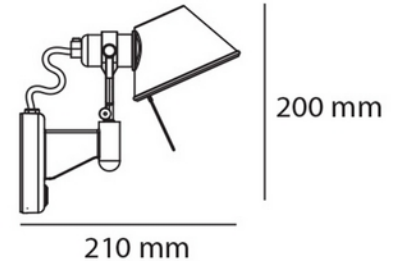

**PRODUKTDATABLAD**

Tolomeo Micro Faretto - with switch

Art.no: A044050

*Lighting Solutions*

Tolomeo Micro Faretto - with switch

Denne veggglampen fra Artemide har et kompakt design som aldri går ut av stil med en klassisk look og veggfeste med bryter. Lampen har en justerbar diffuser for å skape en stemning som er perfekt for soverommet. Lyskilde medfølger ikke og må kjøpes separat. Designet av Michele De Lucchi og Giancarlo Fassina.

**PRODUKTDATABLAD**

Tolomeo Micro Faretto - with switch

Art.no: A044050

*Lighting Solutions*

LYSTEKNISKE DATA	
Lumen ut (system) (lm)	244
Lyskildetype	Lyskilde ikke inkludert
Sokkel / Base	E14

DIMENSJONER	
Bredde (produkt) (mm)	200.0
Høyde (produkt) (mm)	200.0