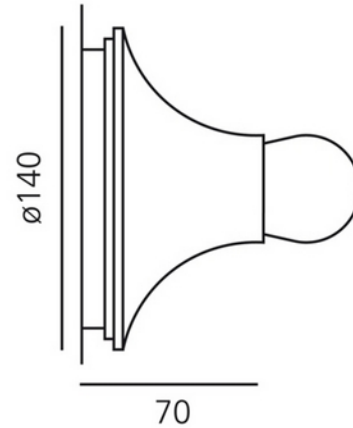

PRODUKTDATABLAD
Teti Transparent Orange
Art.no: A048110

Lighting Solutions

Teti Transparent Orange

Artemide Teti er en sirkulær vegg- og taklampe som gir en jevn og myk belysningseffekt i alle retninger. Lampen er laget av slitesterkt termoplastmateriale og har en livlig oransje farge. Teti passer inn i enhver innredningsstil og er ideell for å skape en varm og innbydende atmosfære i ethvert rom.

ELEKTRISKE DATA	
Beskyttelsesklasse	2
Spenning (V)	230V 50Hz
Lyskilde Maks Effekt (W) hvis Sokkel	30

TEKNISK DATA	
IP (system)	IP20
Utendørs	No

LYSTEKNISKE DATA	
Lyskildetype	LED (utskiftbar)

PRODUKTDATABLAD
Teti Transparent Orange
Art.no: A048110

Lighting Solutions

LYSTEKNISKE DATA	
Sokkel / Base	E27

DIMENSJONER	
Lengde (produkt) (mm)	70.0
Bredde (produkt) (mm)	140.0

MATERIALER OG OVERFLATER	
Farge	Oransje

MONTERING OG TILKOBLING	
Bruksområde	Hytte, Hotell, Bolig
Montering	Vegg
Tilkobling (system)	Terminal