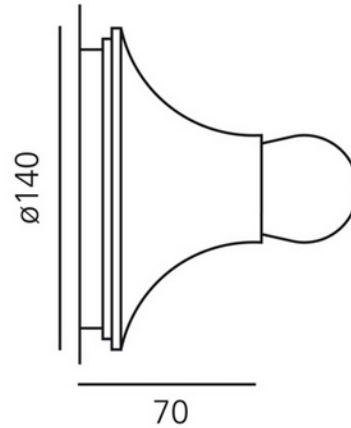

## Teti Anthracite grey

Artemide Teti er en sirkulær vegg- og taklampe som gir en jevn og myk belysningseffekt i alle retninger. Lampen er laget av slitesterkt termoplastmateriale i grå farge. Teti passer inn i enhver innredningsstil.

ELEKTRISKE DATA	
Beskyttelsesklasse	2
Spenning (V)	230V 50Hz
Lyskilde Maks Effekt (W) hvis Sokkel	30

TEKNISK DATA	
IP (system)	IP20
Utendørs	No

LYSTEKNISKE DATA	
Lyskildetype	LED (utskiftbar)
Sokkel / Base	E27

**PRODUKTDATABLAD**

Teti Anthracite grey

Art.no: A048150

*Lighting Solutions*

DIMENSJONER	
Lengde (produkt) (mm)	70.0
Bredde (produkt) (mm)	140.0

MATERIALER OG OVERFLATER	
Farge	Antrasitt

MONTERING OG TILKOBLING	
Bruksområde	Hytte, Hotell, Bolig
Montering	Vegg
Tilkobling (system)	Terminal