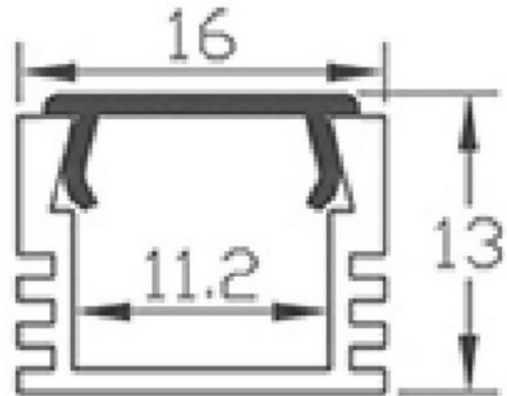

## Profile U2 BK 2m 16x13mm incl f. cover, end cap, clips

Sort aluminiumsprofil for utenpåliggende montering. Gir et jevnt lys med opal avdekning med de fleste av våre LED-strips, og passer derfor som både direkte eller indirekte belysning i tak, vegger, møbler, nisjer etc. Leveres med opal avdekning, festebraketter, flate skruer og endestykker.

TEKNISK DATA	
IP (system)	IP20
Utendørs	No

LYSTEKNISKE DATA	
Linse (Diffusor)	Opal

DIMENSJONER	
Lengde (produkt) (mm)	2000.0
Bredde (produkt) (mm)	16.0
Høyde (produkt) (mm)	13.0
Vekt (produkt) (kg)	0.219
Maks bredde LED stripe (mm)	11.2