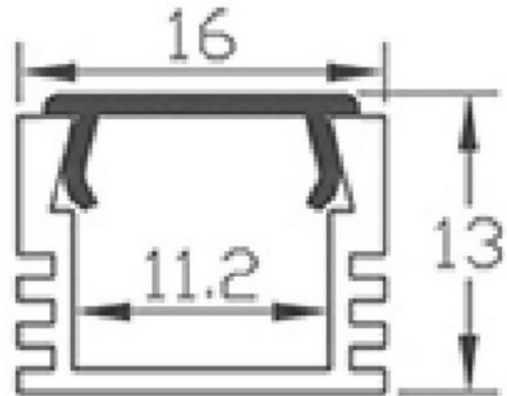

## Profile U2 Alu 2m 16x13mm incl f. cover, end cap, clips

Aluminiumsprofil for utenpåliggende montering. Gir et jevnt lys med opal avdekning med de fleste av våre LED-striper, og passer derfor som både direkte eller indirekte belysning i tak, vegger, møbler, nisjer etc. Leveres med opal avdekning, festebraketter, flate skruer og endestykker.

TEKNISK DATA	
Utendørs	No

LYSTEKNISKE DATA	
Linse (Diffusor)	Opal

DIMENSJONER	
Lengde (produkt) (mm)	2000.0
Bredde (produkt) (mm)	16.0
Høyde (produkt) (mm)	13.0
Vekt (produkt) (kg)	0.219
Maks bredde LED stripe (mm)	11.2