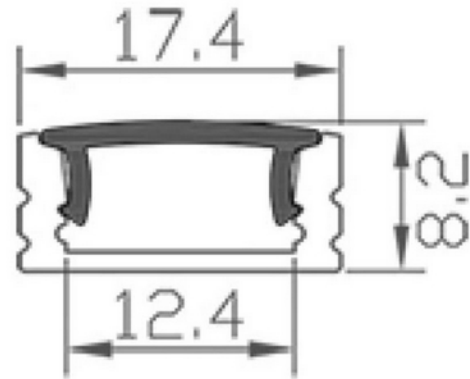

**PRODUKTDATABLAD**

Profile U1 Alu 2m 17,4x8,2mm incl f. cover,end cap, clips

Art.no: A1707

*Lighting Solutions*

Profile U1 Alu 2m 17,4x8,2mm incl f. cover,end cap, clips

Lavtbyggende 2m aluminiumsprofil for utenpåliggende montering. Grunnet den lave byggehøyden egner denne profilen seg best til indirekte belysning i skap, hyller, trapper etc. Passer til de fleste av våre LED-striper. Leveres med opal avdekning, festebraketter, flate skruer og endestykker.

TEKNISK DATA	
Utendørs	No

LYSTEKNISKE DATA	
Linse (Diffusor)	Opal

DIMENSJONER	
Lengde (produkt) (mm)	2000.0
Bredde (produkt) (mm)	17.4
Høyde (produkt) (mm)	8.2
Vekt (produkt) (kg)	0.225
Maks bredde LED stripe (mm)	12.0

**PRODUKTDATABLAD**

Profile U1 Alu 2m 17,4x8,2mm incl f. cover,end cap, clips

Art.no: A1707

*Lighting Solutions***MATERIALER OG OVERFLATER**

Farge	Aluminium
Behandling	Anodized (matt)

MONTERING OG TILKOBLING