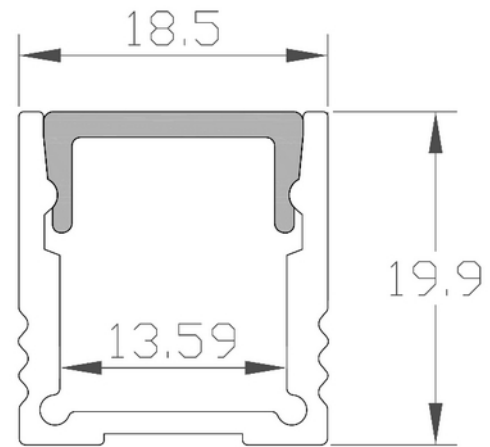

**PRODUKTDATABLAD**

Profile U3 Alu 2m 18,5x20mm incl f.cover,end cap, clips

Art.no: A1920

*Lighting Solutions*

A 1920

Profile U3 Alu 2m 18,5x20mm incl f.cover,end cap, clips

Aluminiumsprofil for utenpåliggende montering. Gir et jevnt lys med opal dekning og passer derfor både som direkte eller indirekte belysning med et bredt bruksområde. Alle våre LED-striper passer i profil U3. Leveres med opal avdekning, festebraketter, flate skruer og endestykker.

TEKNISK DATA	
Utendørs	No

LYSTEKNISKE DATA	
Linse (Diffusor)	Opal

DIMENSJONER	
Lengde (produkt) (mm)	2000.0
Bredde (produkt) (mm)	18.5
Høyde (produkt) (mm)	19.9
Vekt (produkt) (kg)	0.525
Maks bredde LED stripe (mm)	12.0

**PRODUKTDATABLAD**

Profile U3 Alu 2m 18,5x20mm incl f.cover,end cap, clips

Art.no: A1920

*Lighting Solutions*

MATERIALER OG OVERFLATER	
Farge	Aluminium
Behandling	Anodized (matt)
Kapslingsmateriale	Aluminium
Diffusere Materiale	Polykarbonat