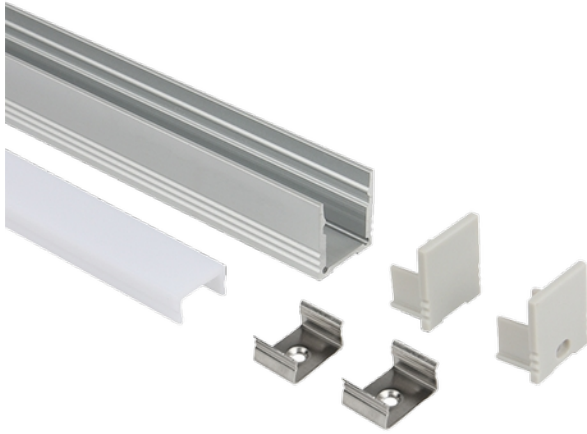

**PRODUKTDATABLAD**

Profile U3 Alu 2m 18,5x20mm incl f.cover,end cap, clips

Art.no: A1920

*Lighting Solutions*

A 1920

Profile U3 Alu 2m 18,5x20mm incl f.cover,end cap, clips

Aluminiumsprofil for utenpåliggende montering. Gir et jevnt lys med opal dekning og passer derfor både som direkte eller indirekte belysning med et bredt bruksområde. Alle våre LED-striper passer i profil U3. Leveres med opal avdekning, festebraketter, flate skruer og endestykker.

TEKNISK DATA	
Utendørs	No

LYSTEKNISKE DATA	
Linse (Diffusor)	Opal

DIMENSJONER	
Lengde (produkt) (mm)	2000.0
Bredde (produkt) (mm)	18.5
Høyde (produkt) (mm)	19.9
Vekt (produkt) (kg)	0.525
Maks bredde LED stripe (mm)	12.0

**PRODUKTDATABLAD**

Profile U3 Alu 2m 18,5x20mm incl f.cover,end cap, clips

Art.no: A1920

*Lighting Solutions*

MATERIALER OG OVERFLATER	
Farge	Aluminium
Behandling	Anodized (matt)
Kapslingsmateriale	Aluminium
Diffusere Materiale	Polykarbonat