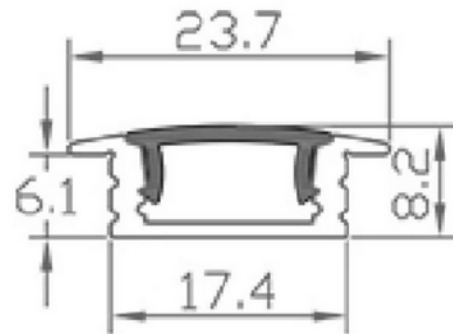

**PRODUKTDATABLAD**

Profile T1 Alu 2m 23,7x8,2mm incl f. cover, end cap

Art.no: A2507

*Lighting Solutions*

## Profile T1 Alu 2m 23,7x8,2mm incl f. cover, end cap

Lavtbyggende aluminiumsprofil for innfelt montering. Perfekt for innfelling i nisjer, overskap, rekkverk etc. Leveres med opal avdekning og endestykker.

**TEKNISK DATA**

Utendørs	No
----------	----

**LYSTEKNISKE DATA**

Linse (Diffusor)	Opal
------------------	------

**DIMENSJONER**

Lengde (produkt) (mm)	2000.0
Bredde (produkt) (mm)	23.7
Høyde (produkt) (mm)	8.2
Maks bredde LED stripe (mm)	12.0