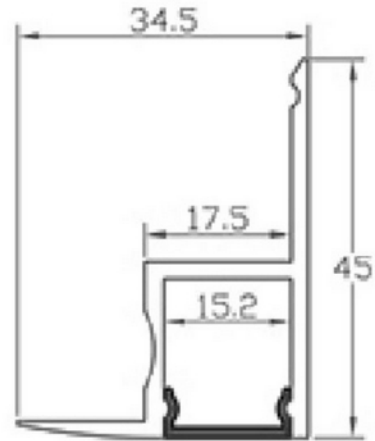

**PRODUKTDATABLAD**

Profile H Alu 2m 45x34,5mm incl f. cover,end cap

Art.no: A4535

*Lighting Solutions*

## Profile H Alu 2m 45x34,5mm incl f. cover,end cap

Aluminiumsprofil for montering på vegg og fungerer som en del av takkonstruksjonen, og gir et dekorativt og moderne lys langs veggflaten. Perfekt hvor det er ønskelig å bryte opp med en helhetlig lysende linje. Leveres med opal avdekning og endestykker.

TEKNISK DATA	
Utendørs	No

LYSTEKNISKE DATA	
Linse (Diffusor)	Opal

DIMENSJONER	
Lengde (produkt) (mm)	2000.0
Bredde (produkt) (mm)	34.5
Høyde (produkt) (mm)	45.0
Maks bredde LED stripe (mm)	13.0

**PRODUKTDATABLAD**  
Profile H Alu 2m 45x34,5mm incl f. cover,end cap  
Art.no: A4535