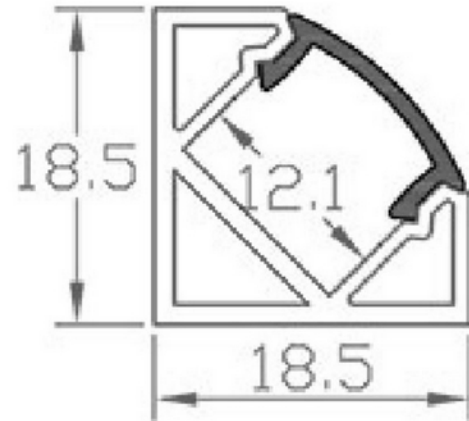

**PRODUKTDATABLAD**

Profile Corner Alu 2m 18,5x18,5mm incl f. cover, cap, clips

Art.no: C1919

*Lighting Solutions*

Profile Corner Alu 2m 18,5x18,5mm incl f. cover, cap, clips

Hjørneprofil i aluminium som kan brukes til både direkte eller indirekte belysning. Passer til de fleste av våre LED-striper. Leveres med opal avdekning, festebreketter, flate skruer og endestykker.

TEKNISK DATA

Utendørs	No
----------	----

LYSTEKNISKE DATA

Linse (Diffusor)	Opal
------------------	------

DIMENSJONER

Lengde (produkt) (mm)	2000.0
Bredde (produkt) (mm)	18.5
Høyde (produkt) (mm)	18.5
Vekt (produkt) (kg)	0.367
Maks bredde LED stripe (mm)	12.0