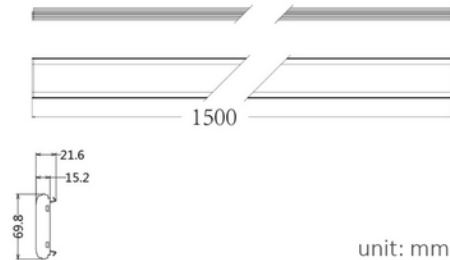

PRODUKTDATABLAD
Trunk Blank Cover 1500 mm WH
Art.no: CFA-BC15-3

Lighting Solutions

Trunk Blank Cover 1500 mm WH

Blind deksel til Trunk. Benyttes når skinnen skal dekkes til der det ikke er armatur eller spotskinne. Brukes den ved siden av armatur benytt Trunk Cover - CFA-BC00-3 for å unngå strølys.

TEKNISK DATA

Type (tilbehør)	Trunk
-----------------	-------

DIMENSJONER

Lengde (produkt) (mm)	1500.0
Bredde (produkt) (mm)	69.8
Høyde (produkt) (mm)	21.6

MATERIALER OG OVERFLATER

Farge	Hvit
-------	------