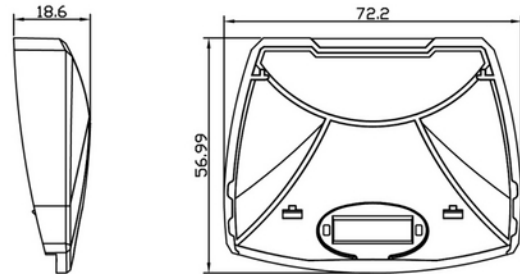

**PRODUKTDATABLAD**

Trunk End Cap (spotlight/ blank cover/ sensor) WH

Art.no: CFA-TEC-3

*Lighting Solutions*

unit: mm

Trunk End Cap (spotlight/ blank cover/ sensor) WH

Ende deksel for Trunk spotlight, blank cover, sensor.

TEKNISK DATA	
Utendørs	No

DIMENSJONER	
Lengde (produkt) (mm)	72.2
Bredde (produkt) (mm)	18.6
Høyde (produkt) (mm)	57.0

MATERIALER OG OVERFLATER	
Farge	Hvit

ENERGI OG GODKJENNING	
CE-merke	Yes