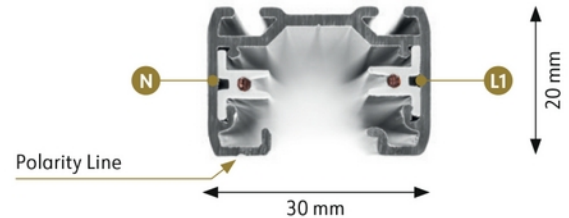

**PRODUKTDATABLAD**  
Global Base Track 1-circuit 2m BK  
Art.no: GB2200-2

*Lighting Solutions*

## Global Base Track 1-circuit 2m BK

Global Base 1-fase utenpåliggende skinne 200cm sort. Elegant kompakt skinne fra det finske selskapet Nordic Aluminium. Skinnen er enkel å koble til et eksisterende 230v strømuttak og er enkel å installere. Om nødvendig kan skinnen forkortes ved å sage gjennom den. Skinnen finnes i lengder på 1, 2 eller 3 meter og i fargene hvit, sort og grå. Skinnesystemet kan bygget ut og kombineres for å tilpasses ditt behov.

ELEKTRISKE DATA	
Spenning (V)	230V 50Hz
Effekt (track) (kVA)	3.7
Krets	1-fas
Strøm (A)	16

TEKNISK DATA	
Utendørs	No
Trekkstyrke (N)	100.0
Dreiemoment (Nm)	2.5

**PRODUKTDATABLAD**

Global Base Track 1-circuit 2m BK