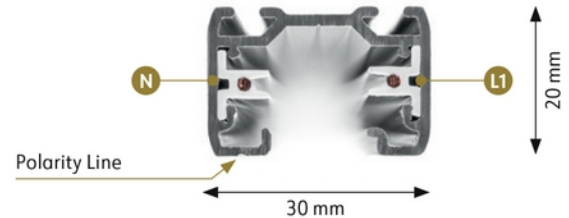

PRODUKTDATABLAD  
Global Base Track 1-circuit 3m BK  
Art.no: GB2300-2

Lighting Solutions

## Global Base Track 1-circuit 3m BK

Global Base 1-fase utenpåliggende skinne 300cm sort. Elegant kompakt skinne fra det finske selskapet Nordic Aluminium. Skinnen er enkel å koble til et eksisterende 230v strømuttak og er enkel å installere. Om nødvendig kan skinnen forkortes ved å sage gjennom den. Skinnen finnes i lengder på 1, 2 eller 3 meter og i fargene hvit, sort og grå. Skinnesystemet kan bygget ut og kombineres for å tilpasses ditt behov.

ELEKTRISKE DATA	
Spenning (V)	230V 50Hz
Effekt (track) (kVA)	3.7
Krets	1-fas
Strøm (A)	16

TEKNISK DATA	
Utendørs	No
Trekkstyrke (N)	100.0
Dreiemoment (Nm)	2.5

**PRODUKTDATABLAD**

Global Base Track 1-circuit 3m BK