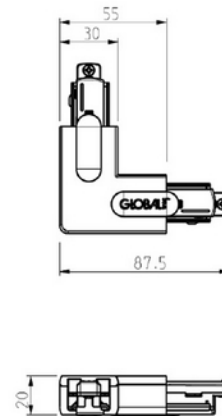

**PRODUKTDATABLAD**

Global Base L-feed L90° (inside) 1-circuit BK

Art.no: GB34-2

*Lighting Solutions*

Global Base L-feed L90° (inside) 1-circuit BK

L-kobling for å koble sammen to skinner i en vinkel på 90 grader. Kan også brukes til å lage et kvadrat eller rektangel. I så fall kreves det fire identiske L-koblinger (GB34 eller GB35). Fungerer kun i kombinasjon med Global Base 1-fase skinne. Kan ikke byttes ut med andre skinnemerker. Trenger du hjelp til å bestemme eller kontrollere riktig kombinasjon av tilbehør? [Snakk med en selger](#).

TEKNISK DATA

Skinneundergruppe

L-Feed Inside

LYSTEKNISKE DATA

Dimbar (lyskilde)

Nei

DIMENSJONER

Lengde (produkt) (mm)

90.0

Bredde (produkt) (mm)

90.0

Høyde (produkt) (mm)

20.0

Vekt (produkt) (kg)

0.05

PRODUKTDATABLAD
Global Base L-feed L90° (inside) 1-circuit BK
Art.no: GB34-2