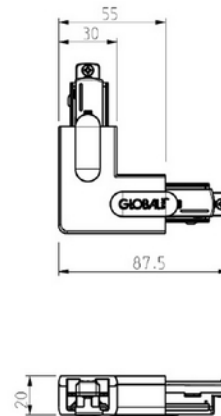

**PRODUKTDATABLAD**

Global Base L-feed L90° (inside) 1-circuit WH

Art.no: GB34-3

*Lighting Solutions*

Global Base L-feed L90° (inside) 1-circuit WH

L-kobling for å koble sammen to skinner i en vinkel på 90 grader. Kan også brukes til å lage et kvadrat eller rektangel. I så fall kreves det fire identiske L-koblinger (GB34 eller GB35). Fungerer kun i kombinasjon med Global Base 1-fase skinne. Kan ikke byttes ut med andre skinnemerker. Trenger du hjelp til å bestemme eller kontrollere riktig kombinasjon av tilbehør? [Snakk med en selger](#).

TEKNISK DATA	
Skinneundergruppe	L-Feed Inside

LYSTEKNISKE DATA	
Dimbar (lyskilde)	Nei

DIMENSJONER	
Lengde (produkt) (mm)	90.0
Bredde (produkt) (mm)	90.0
Høyde (produkt) (mm)	20.0
Vekt (produkt) (kg)	0.05