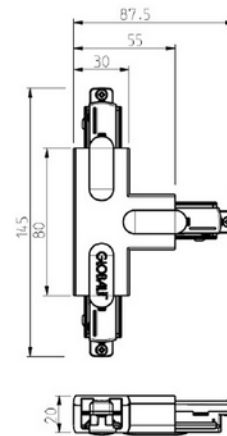

**PRODUKTDATABLAD**

Global Base T-feed Right (outside) 1-circuit GR

Art.no: GB36-1

*Lighting Solutions*

Global Base T-feed Right (outside) 1-circuit GR

T-kobling for Global Base 1-fase skinner. Vær oppmerksom på at det er 4 forskjellige typer T-koblinger (GB36 GB37 GB39 GB40). På bildet kan du se hvilke kombinasjoner som passer sammen. Trenger du hjelp til å bestemme eller kontrollere riktig kombinasjon av vinkelstykke, T-kobling og/eller strømforsyning? [Snakk med en selger.](#)

TEKNISK DATA	
Skinneundergruppe	T-Feed Right Outside

LYSTEKNISKE DATA	
Dimbar (lyskilde)	Nei

DIMENSJONER	
Lengde (produkt) (mm)	145.0
Bredde (produkt) (mm)	85.0
Høyde (produkt) (mm)	20.0
Vekt (produkt) (kg)	0.1