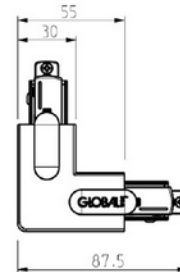

**PRODUKTDATABLAD**

Global Base T-feed Right (outside) 1-circuit BK

Art.no: GB36-2

*Lighting Solutions*

Global Base T-feed Right (outside) 1-circuit BK

T-kobling for Global Base 1-fase skinner. Vær oppmerksom på at det er 4 forskjellige typer T-koblinger (GB36 GB37 GB39 GB40). På bildet kan du se hvilke kombinasjoner som passer sammen. Trenger du hjelp til å bestemme eller kontrollere riktig kombinasjon av vinkelstykke, T-kobling og/eller strømforsyning? [Snakk med en selger](#).

TEKNISK DATA	
Skinneundergruppe	T-Feed Right Outside

LYSTEKNISKE DATA	
Dimbar (lyskilde)	Nei

DIMENSJONER	
Lengde (produkt) (mm)	145.0
Bredde (produkt) (mm)	85.0
Høyde (produkt) (mm)	20.0
Vekt (produkt) (kg)	0.1