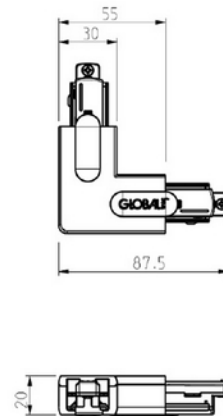

**PRODUKTDATABLAD**

Global Base T-feed Right (outside) 1-circuit WH

Art.no: GB36-3

*Lighting Solutions*

## Global Base T-feed Right (outside) 1-circuit WH

T-kobling for Global Base 1-fase skinner. Vær oppmerksom på at det er 4 forskjellige typer T-koblinger (GB36 GB37 GB39 GB40). På bildet kan du se hvilke kombinasjoner som passer sammen. Trenger du hjelp til å bestemme eller kontrollere riktig kombinasjon av vinkelstykke, T-kobling og/eller strømforsyning? [Snakk med en selger.](#)

TEKNISK DATA	
Skinneundergruppe	T-Feed Right Outside

LYSTEKNISKE DATA	
Dimbar (lyskilde)	Nei

DIMENSJONER	
Lengde (produkt) (mm)	145.0
Bredde (produkt) (mm)	85.0
Høyde (produkt) (mm)	20.0
Vekt (produkt) (kg)	0.1