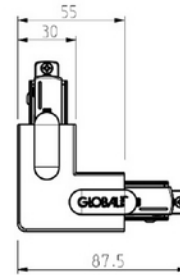

**PRODUKTDATABLAD**

Global Base T-feed Left (inside) 1-circuit GR

Art.no: GB37-1

*Lighting Solutions*

Global Base T-feed Left (inside) 1-circuit GR

T-kobling for Global Base 1-fase skinner. Vær oppmerksom på at det er 4 forskjellige typer T-koblinger (GB36 GB37 GB39 GB40). På bildet kan du se hvilke kombinasjoner som passer sammen. Trenger du hjelp til å bestemme eller kontrollere riktig kombinasjon av tilbehør? [Snakk med en selger](#).

TEKNISK DATA	
Skinneundergruppe	T-Feed Left Inside

LYSTEKNISKE DATA	
Dimbar (lyskilde)	Nei

DIMENSJONER	
Lengde (produkt) (mm)	145.0
Bredde (produkt) (mm)	85.0
Høyde (produkt) (mm)	20.0
Vekt (produkt) (kg)	0.1