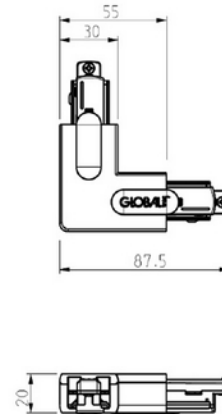

**PRODUKTDATABLAD**

Global Base T-feed Left (inside) 1-circuit BK

Art.no: GB37-2

*Lighting Solutions*

## Global Base T-feed Left (inside) 1-circuit BK

T-kobling for Global Base 1-fase skinner. Vær oppmerksom på at det er 4 forskjellige typer T-koblinger (GB36 GB37 GB39 GB40). På bildet kan du se hvilke kombinasjoner som passer sammen. Trenger du hjelp til å bestemme eller kontrollere riktig kombinasjon av tilbehør? [Snakk med en selger](#).

TEKNISK DATA	
Skinneundergruppe	T-Feed Left Inside

LYSTEKNISKE DATA	
Dimbar (lyskilde)	Nei

DIMENSJONER	
Lengde (produkt) (mm)	145.0
Bredde (produkt) (mm)	85.0
Høyde (produkt) (mm)	20.0
Vekt (produkt) (kg)	0.1