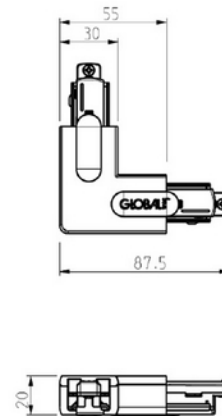

**PRODUKTDATABLAD**

Global Base T-feed Left (inside) 1-circuit WH

Art.no: GB37-3

*Lighting Solutions*

## Global Base T-feed Left (inside) 1-circuit WH

T-kobling for Global Base 1-fase skinner. Vær oppmerksom på at det er 4 forskjellige typer T-koblinger (GB36 GB37 GB39 GB40). På bildet kan du se hvilke kombinasjoner som passer sammen. Trenger du hjelp til å bestemme eller kontrollere riktig kombinasjon av tilbehør? [Snakk med en selger](#).

TEKNISK DATA	
Skinneundergruppe	T-Feed Left Inside

LYSTEKNISKE DATA	
Dimbar (lyskilde)	Nei

DIMENSJONER	
Lengde (produkt) (mm)	145.0
Bredde (produkt) (mm)	85.0
Høyde (produkt) (mm)	20.0
Vekt (produkt) (kg)	0.1