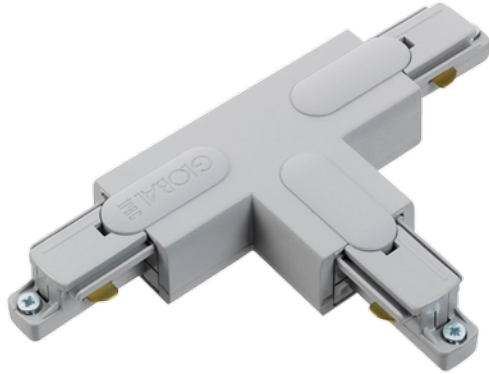

**PRODUKTDATABLAD**

Global Base T-feed Left (outside) 1-circuit GR

Art.no: GB39-1

*Lighting Solutions*

Global Base T-feed Left (outside) 1-circuit GR

T-kobling for Global Base 1-fase skinner. Vær oppmerksom på at det er 4 forskjellige typer T-koblinger (GB36 GB37 GB39 GB40). På bildet kan du se hvilke kombinasjoner som passer sammen. Trenger du hjelp til å bestemme eller kontrollere riktig kombinasjon av tilbehør? [Snakk med en selger](#).

TEKNISK DATA	
Skinneundergruppe	T-Feed Left Outside

LYSTEKNISKE DATA	
Dimbar (lyskilde)	Nei

DIMENSJONER	
Lengde (produkt) (mm)	145.0
Bredde (produkt) (mm)	85.0
Høyde (produkt) (mm)	20.0
Vekt (produkt) (kg)	0.1

MATERIALER OG OVERFLATER	
Farge	Grå

PRODUKTDATABLAD
Global Base T-feed Left (outside) 1-circuit GR
Art.no: GB39-1

Lighting Solutions

MATERIALER OG OVERFLATER

RAL Kode	AW202JR
----------	---------