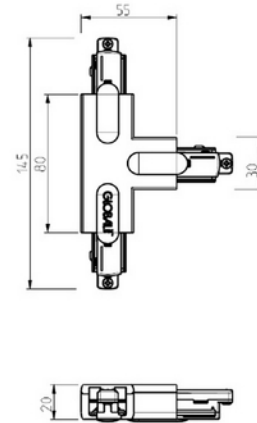

**PRODUKTDATABLAD**

Global Base T-feed Left (outside) 1-circuit GR

Art.no: GB39-1

*Lighting Solutions*

Global Base T-feed Left (outside) 1-circuit GR

T-kobling for Global Base 1-fase skinner. Vær oppmerksom på at det er 4 forskjellige typer T-koblinger (GB36 GB37 GB39 GB40). På bildet kan du se hvilke kombinasjoner som passer sammen. Trenger du hjelp til å bestemme eller kontrollere riktig kombinasjon av tilbehør? [Snakk med en selger](#).

TEKNISK DATA	
Skinneundergruppe	T-Feed Left Outside

LYSTEKNISKE DATA	
Dimbar (lyskilde)	Nei

DIMENSJONER	
Lengde (produkt) (mm)	145.0
Bredde (produkt) (mm)	85.0
Høyde (produkt) (mm)	20.0
Vekt (produkt) (kg)	0.1