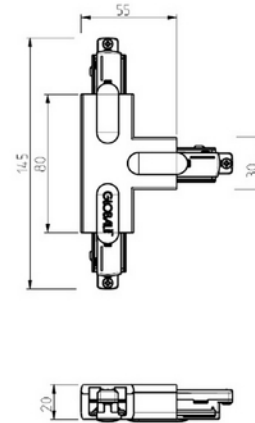

**PRODUKTDATABLAD**

Global Base T-feed Left (outside) 1-circuit BK

Art.no: GB39-2

*Lighting Solutions*

## Global Base T-feed Left (outside) 1-circuit BK

T-kobling for Global Base 1-fase skinner. Vær oppmerksom på at det er 4 forskjellige typer T-koblinger (GB36 GB37 GB39 GB40). På bildet kan du se hvilke kombinasjoner som passer sammen. Trenger du hjelp til å bestemme eller kontrollere riktig kombinasjon av tilbehør? [Snakk med en selger](#).

TEKNISK DATA	
Skinneundergruppe	T-Feed Left Outside

LYSTEKNISKE DATA	
Dimbar (lyskilde)	Nei

DIMENSJONER	
Lengde (produkt) (mm)	145.0
Bredde (produkt) (mm)	85.0
Høyde (produkt) (mm)	20.0
Vekt (produkt) (kg)	0.1