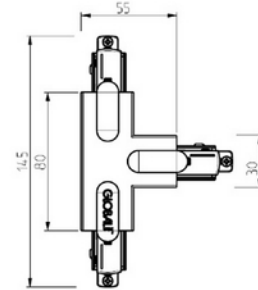

**PRODUKTDATABLAD**

Global Base T-feed Left (outside) 1-circuit WH

Art.no: GB39-3

*Lighting Solutions*

## Global Base T-feed Left (outside) 1-circuit WH

T-kobling for Global Base 1-fase skinner. Vær oppmerksom på at det er 4 forskjellige typer T-koblinger (GB36 GB37 GB39 GB40). På bildet kan du se hvilke kombinasjoner som passer sammen. Trenger du hjelp til å bestemme eller kontrollere riktig kombinasjon av tilbehør? [Snakk med en selger](#).