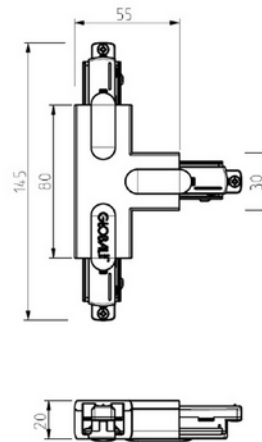

**PRODUKTDATABLAD**

Global Base T-feed Right (inside) 1-circuit GR

Art.no: GB40-1

*Lighting Solutions*

## Global Base T-feed Right (inside) 1-circuit GR

T-kobling for Global Base 1-fase skinner. Vær oppmerksom på at det er 4 forskjellige typer T-koblinger (GB36 GB37 GB39 GB40). På bildet kan du se hvilke kombinasjoner som passer sammen. Trenger du hjelp til å bestemme eller kontrollere riktig kombinasjon av tilbehør? [Snakk med en selger](#).

TEKNISK DATA	
Skinneundergruppe	T-Feed Right Inside

LYSTEKNISKE DATA	
Dimbar (lyskilde)	Nei

DIMENSJONER	
Lengde (produkt) (mm)	145.0
Bredde (produkt) (mm)	85.0
Høyde (produkt) (mm)	20.0
Vekt (produkt) (kg)	0.1