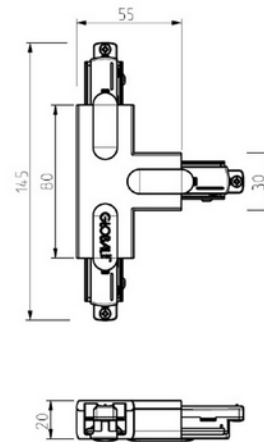

**PRODUKTDATABLAD**

Global Base T-feed Right (inside) 1-circuit BK

Art.no: GB40-2

*Lighting Solutions*

## Global Base T-feed Right (inside) 1-circuit BK

T-kobling for Global Base 1-fase skinner. Vær oppmerksom på at det er 4 forskjellige typer T-koblinger (GB36 GB37 GB39 GB40). På bildet kan du se hvilke kombinasjoner som passer sammen. Trenger du hjelp til å bestemme eller kontrollere riktig kombinasjon av tilbehør? [Snakk med en selger](#).

TEKNISK DATA	
Skinneundergruppe	T-Feed Right Inside

LYSTEKNISKE DATA	
Dimbar (lyskilde)	Nei

DIMENSJONER	
Lengde (produkt) (mm)	145.0
Bredde (produkt) (mm)	85.0
Høyde (produkt) (mm)	20.0
Vekt (produkt) (kg)	0.1