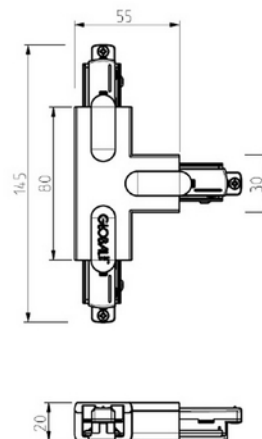

**PRODUKTDATABLAD**

Global Base T-feed Right (inside) 1-circuit WH

Art.no: GB40-3

*Lighting Solutions*

## Global Base T-feed Right (inside) 1-circuit WH

T-kobling for Global Base 1-fase skinner. Vær oppmerksom på at det er 4 forskjellige typer T-koblinger (GB36 GB37 GB39 GB40). På bildet kan du se hvilke kombinasjoner som passer sammen. Trenger du hjelp til å bestemme eller kontrollere riktig kombinasjon av tilbehør? [Snakk med en selger](#).

TEKNISK DATA	
Skinneundergruppe	T-Feed Right Inside

LYSTEKNISKE DATA	
Dimbar (lyskilde)	Nei

DIMENSJONER	
Lengde (produkt) (mm)	145.0
Bredde (produkt) (mm)	85.0
Høyde (produkt) (mm)	20.0
Vekt (produkt) (kg)	0.1