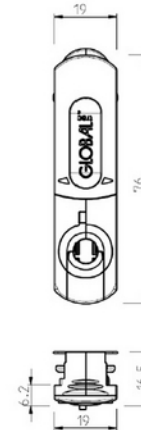

**PRODUKTDATABLAD**

Global Base Adapter 1-circuit 6A 3kg GR

Art.no: GB66-1

*Lighting Solutions*

[Snakk med en selger.](#)

ELEKTRISKE DATA	
Spenning (V)	250V 50Hz
Leder (mm <sup>2</sup> )	0.5 - 1.0
Strøm (A)	6

TEKNISK DATA	
Trekkstyrke (N)	30.0
Dreiemoment (Nm)	2.5
Skinneundergruppe	Cable 0.5m with GA69-2adapter & XTS11 (max6A)