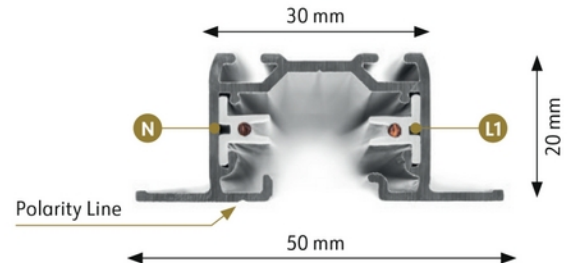

**PRODUKTDATABLAD**

Global Base Track Recessed 1-circuit 1m BK

Art.no: GBF2100-2

*Lighting Solutions*

## Global Base Track Recessed 1-circuit 1m BK

Den innfelte versjonen av Global Base 1-fase spotskinne er spesialdesignet for nedhengte tak og gir en elegant, kompakt løsning for innfelte enkretsskinnesystemer. Skinnene er tilgjengelige i flere lengder og kan kappes til for å tilpasses ditt spesifikke bruk og designbehov. Utsparing: 30 mm.