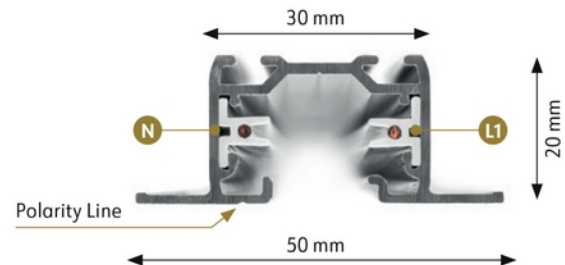

**PRODUKTDATABLAD**

Global Base track Recessed 1-circuit 1m WH

Art.no: GBF2100-3

*Lighting Solutions*

## Global Base track Recessed 1-circuit 1m WH

Den innfelte versjonen av Global Base 1-fase spotskinne er spesialdesignet for nedhengte tak og gir en elegant, kompakt løsning for innfelte enkretsskinnesystemer. Skinnene er tilgjengelige i flere lengder og kan kappes til for å tilpasses ditt spesifikke bruk og designbehov. Utsparring: 30 mm.

ELEKTRISKE DATA	
Spenning (V)	230V 50Hz
Effekt (track) (kVA)	3.7
Krets	1-fas
Strøm (A)	16

TEKNISK DATA	
Utendørs	No
Trekkstyrke (N)	100.0
Dreiemoment (Nm)	2.5
Skinnefamilie	Global Trac Base

**PRODUKTDATABLAD**

Global Base track Recessed 1-circuit 1m WH

Art.no: GBF2100-3

*Lighting Solutions*

DIMENSJONER	
Lengde (produkt) (mm)	1000.0
Bredde (produkt) (mm)	50.0
Høyde (produkt) (mm)	20.0
Vekt (produkt) (kg)	0.55

MATERIALER OG OVERFLATER	
Farge	Hvit
RAL Kode	RAL9010
Kapslingsmateriale	Aluminium