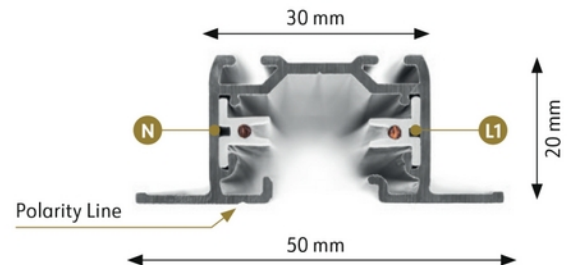

PRODUKTDATABLAD
Global Base Track Recessed 1-circuit 2m BK
Art.no: GBF2200-2

Lighting Solutions

Global Base Track Recessed 1-circuit 2m BK

Den innfelte versjonen av Global Base 1-fase spotskinne er spesialdesignet for nedhengte tak og gir en elegant, kompakt løsning for innfelte enkretsskinnesystemer. Skinnene er tilgjengelige i flere lengder og kan kappes til for å tilpasses ditt spesifikke bruk og designbehov. Utsparing: 30 mm.