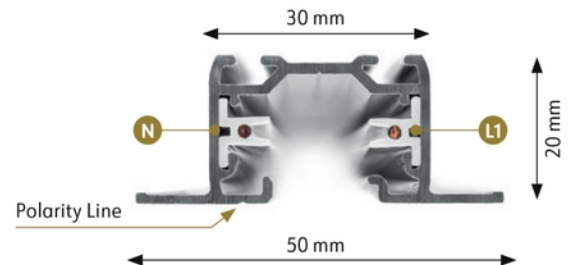

PRODUKTDATABLAD
Global Base Track Recessed 1-circuit 3m BK
Art.no: GBF2300-2

Lighting Solutions

Global Base Track Recessed 1-circuit 3m BK

MATERIALER OG OVERFLATER	
Farge	Sort
RAL Kode	RAL9005