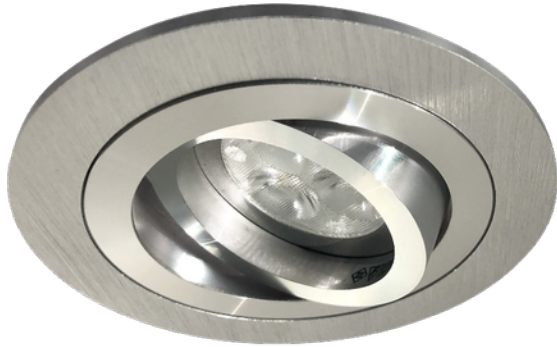

**PRODUKTDATABLAD**

Downlight 35w vipbar rund børstet alu

Art.no: HDL-AT01

*Lighting Solutions*

## Downlight 35w vipbar rund børstet alu

| ELEKTRISKE DATA                      |                      |
|--------------------------------------|----------------------|
| Dimmefunksjon (system)               | Avhengig av lyskilde |
| Spenning (V)                         | 230V 50Hz            |
| Lyskilde Maks Effekt (W) hvis Sokkel | 8W LED               |

**PRODUKTDATABLAD**

Downlight 35w vipptbar rund børstet alu

Art.no: HDL-AT01

*Lighting Solutions*

| DIMENSJONER           |      |
|-----------------------|------|
| Bredde (produkt) (mm) | 93.0 |
| Høyde (produkt) (mm)  | 26.0 |